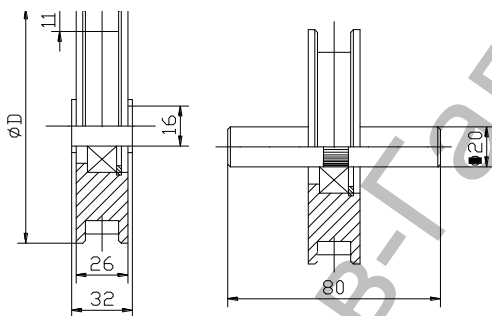

Ролка Estebro® за плъзгаци се врати с втулка ф 90x20 мм, стоманена

Cod	Dimens.	ØD			Peso Max. Kg
973	80x20	78	16	7,30	655
974	90x20	88	8	5,45	655
975	100x20	98	8	7,10	655
976	120x20	118	6	8,80	655
977	150x20	147	4	10,35	655

20 mm squared-groove wheel

Family: Wheels

Material: 11SMn30 steel

Finish: Zinc-plated

Maximum weight supported by the bearing*: See table

Description: Wheel with a 6204 2RS bearing. It is normally installed on overhead doors to allow the displacement of the cable. It can be supplied with reducing sleeves to 16 mm, or with an axle of Ø 20 mm and 80 mm long.

*In perfect conditions of installation, usage and maintenance.

Продукт: [Ролка Estebro® за плъзгаци се врати с втулка ф 90x20 мм, стоманена](#)

Категория: [Плъзгаци се врати](#)

Бранд: [Estebro®](#)

Категория бранд: [Ролка Estebro®](#)